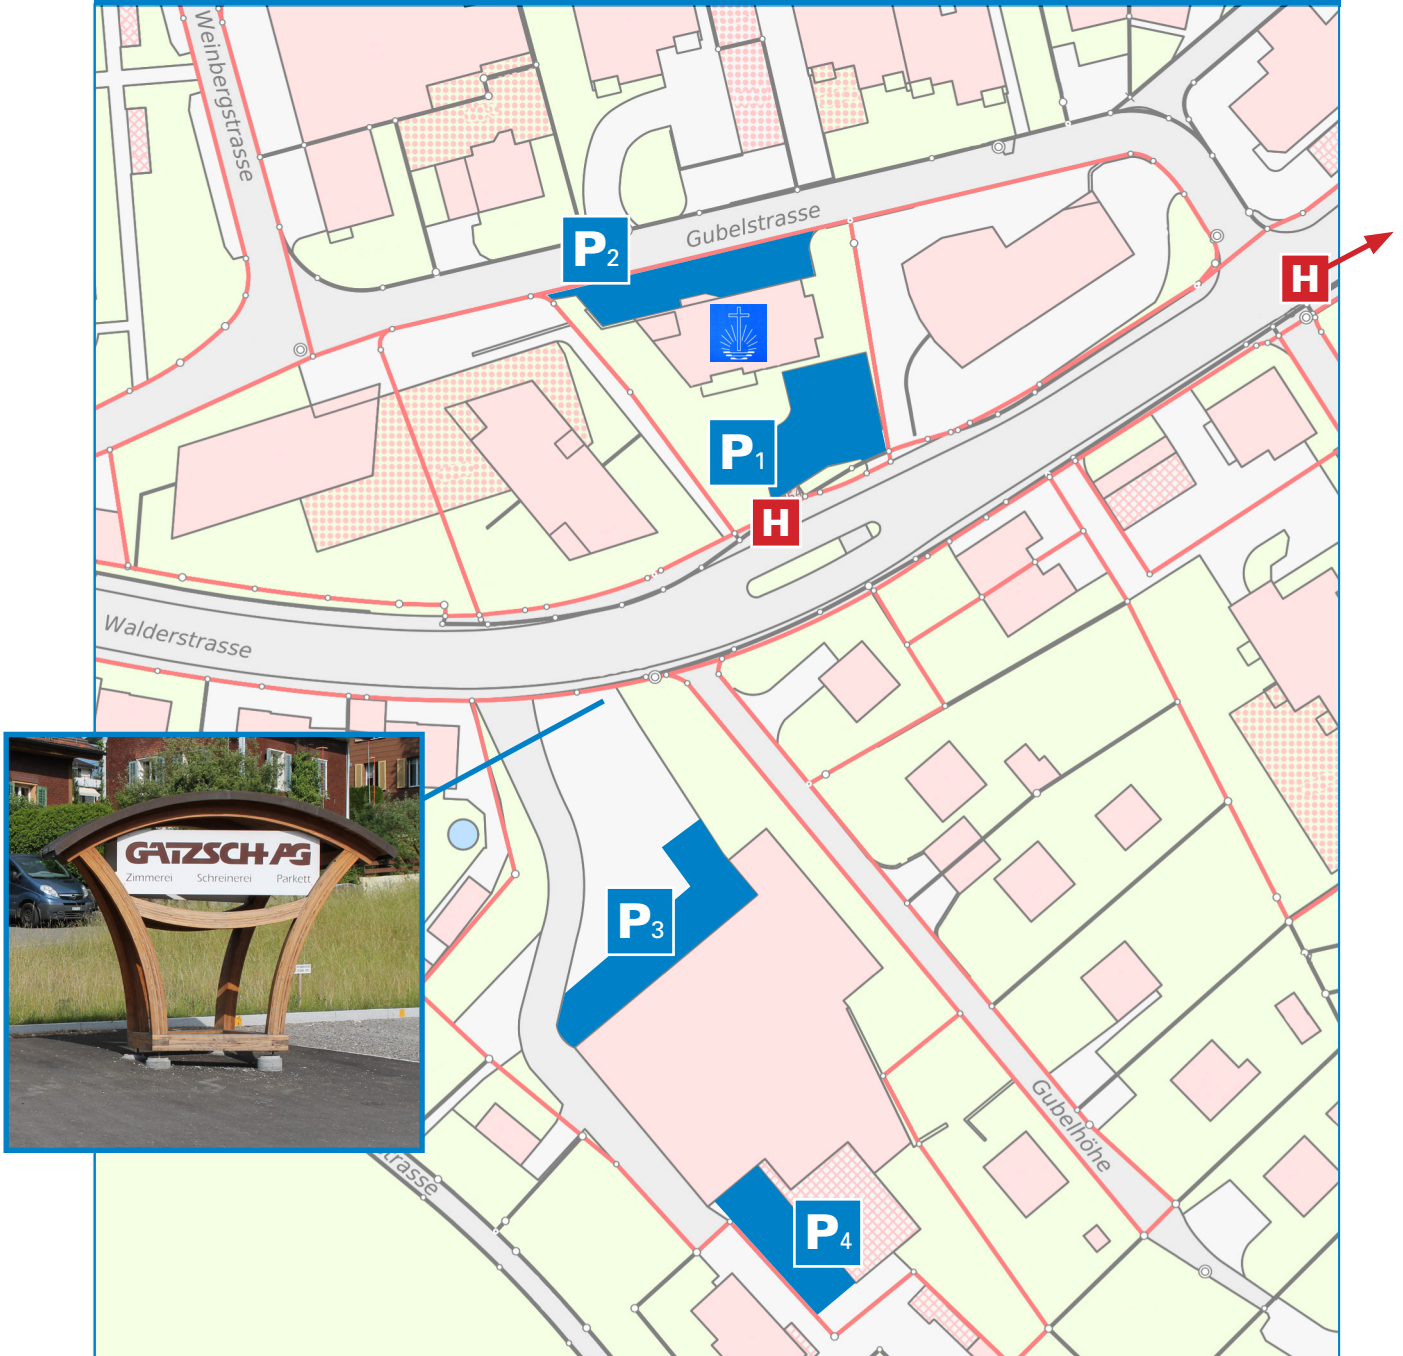

Posibilidades de estacionamiento

Iglesia nuevoapostólica Rüti y área empresa Gatzsch

P1 y P2

Los estacionamientos **P1** y **P2** son propiedad de la Iglesia nuevoapostólica Rüti y podrán ser utilizados sin restricción

P3 y P4

Los estacionamientos **P3** y **P4** son propiedad de la empresa Gatzsch y están a disposición de la Iglesia nuevoapostólica Rüti de la siguiente manera:

Domingo aprox. 08.45 a 11.00 hs
Martes aprox. 19.45 a 21.15 hs
Jueves aprox. 19.15 a 21.30 hs
Feriados religiosos aprox. 08.45 a 11.00 hs

H Parada de autobús im Gubel

Indicio: El estacionamiento se usa bajo su propio riesgo. El propietario se exime de toda responsabilidad.

Propietario: Gatzsch SA, Gubelhöhe 4, 8630 Rüti

En caso de emergencia: Stefan Gatzsch Tel. 055 240 11 89, 079 418 14 71
Christine Gatzsch Tel. 055 240 72 80